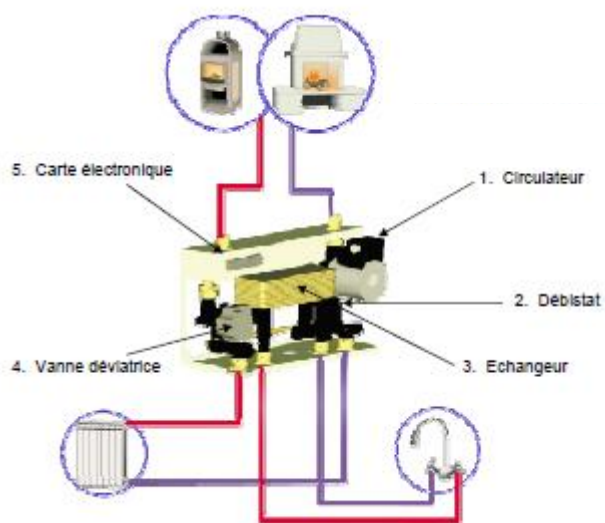

<http://www.flammeco.net>

06032009

double circuit avec ou sans production d'eau chaude.

Ballons tampons de 300 à 2000 litres circuit simple ou

Nous consulter pour un devis en précisant les longueurs maxi disponible en centimètres (Long x Larg x Hauteur)

Particulièrement recommandé dans une installation de chauffage au bois pour éviter du stockage d'eau chaude en quantité dans des plages de température où le risque de légionellose existe

FlammEco Sàrl

Cité de l'Habitat - Route de Thann 68460 LUTTERBACH