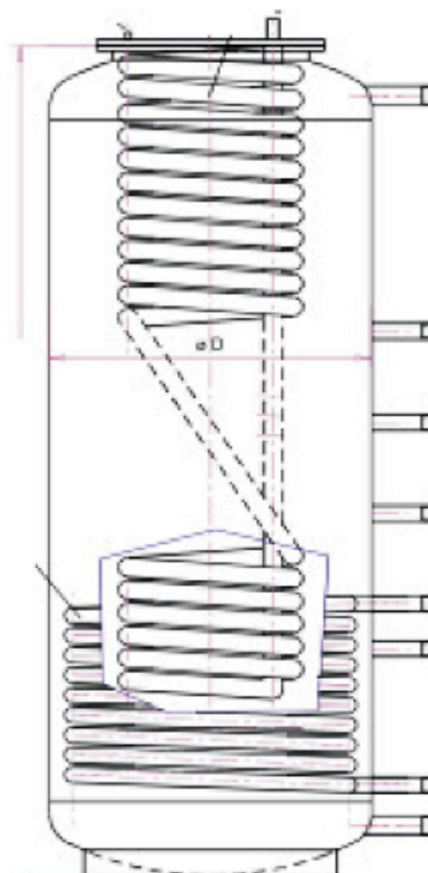

<http://www.flammeco.net>

06032009

double circuit avec ou sans production d'eau chaude.

Ballons tampons de 300 à 2000 litres circuit simple ou

Nous consulter pour un devis en précisant les longueurs maxi disponible en centimètres (Long x Larg x Hauteur)